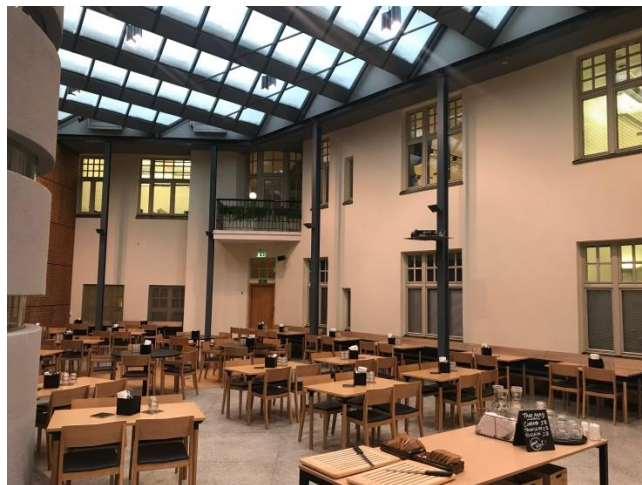

# LAPI-TALON RAVINTOLA- JA KOKOUSPALVELUT

LAPI-talon kokoustilat ovat modernit ja valoisan. Yläkerran edustus- ja saunatilat sopivat pienempiin juhliin ja isommat juhlat katetaan ravintolasaliin. Saatavilla myös kokoushuoneita pienemmille ryhmille.

## Ravintola Sisäpiha

Lounas klo 11.00 - 13.30

Ravintolassamme tarjolla erilaisia kahvilatuotteita klo 8.00-14.30.

Yhteydenotot ja tarjoilutilaukset:

[lapi-talo@sodexo.com](mailto:lapi-talo@sodexo.com)

Kokoustilat	Henkilömäärä	Neliöt	Tuntihinta €/h alv 24%	Kerros / rappu
Kuikka	11 hlö diplomaatti	30,5 m <sup>2</sup>	45,00 €	1. krs / 1B
Kaakkuri	10 hlö diplomaatti	29 m <sup>2</sup>	31,00 €	1. krs / 1B
Tavi	6 hlö diplomaatti	17,5 m <sup>2</sup>	25,00 €	1. krs / 1B
Alli	8 hlö diplomaatti	15 m <sup>2</sup>	25,00 €	1. krs / 1B
Tiiranpesä	20 hlö diplomaatti, 28 hlö luokkamuoto	61,5 m <sup>2</sup>	75,00 €	7. krs / A1
Haikaranpesä	18 diplomaatti	50 m <sup>2</sup>	45,00 €	7. krs / Freda 42
Joutsen	75 hlö luokkamuoto	168 m <sup>2</sup>	100,00 €	3. krs / 1B tai 1. krs / Freda 42
Pelikaani-auditorio	30 hlö loiva auditorio		75,00€	7. krs / 1B ei hissä - kulku 1A Tiiranpesän kautta